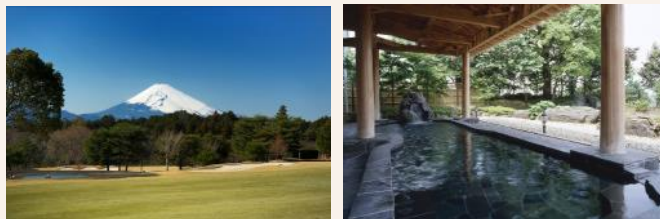

### おおむらさきゴルフ倶楽部（埼玉県）

高級感あるクラブハウスと充実施設で快適に過ごせると女性に大人気です。奥武蔵の豊かな自然の中に広がるフラットな27ホールで、2010年にはシニアトーナメントを開催。

アクセス：東武東上線 森林公園駅から10分 ※平日は要予約

★おススメ★『特典付！コンペプラン』 ※3組以上限定  
パーティ+組数に応じてコンペ賞品をプレゼント！  
11月料金：14,800円～(セルフ、昼食・パーティ・特典付、税込)

### 三島カントリークラブ（静岡県）

富士山と駿河湾を一望できる丘陵コース。東京駅からわずか1時間ほどで最寄駅に到着！新幹線で小旅行気分を味わえます。プレー後は自慢の露天風呂で身体を癒して、一日満喫。

アクセス：JR東海道新幹線 三島駅から15分

★おススメ★『おつまみ2品付きプラン』 ※3名以上の予約限定  
ランチ時に「三島おつまみセレクション」から2品選択できます！  
11月平日：8,480円～(セルフ、昼食・おつまみ付、税込)

### 山の原ゴルフクラブ（兵庫県）

新大阪駅から最寄駅まで約1時間。松林に囲まれ雄大なスケールの36ホールからなる丘陵コース。山の原コースは1994年から21年間開催されたつるやオープンのおもてなしの会場としても有名。

アクセス：能勢電鉄日生線 日生中央駅から5分

★おススメ★『秋のレディースコンペ』 ※恋里コース  
前半9Hのスコア集計。男性同伴プレーもOK！（入賞資格はなし）  
11/21(火) 10,050円(セルフ、昼食・参加費込み、税込)