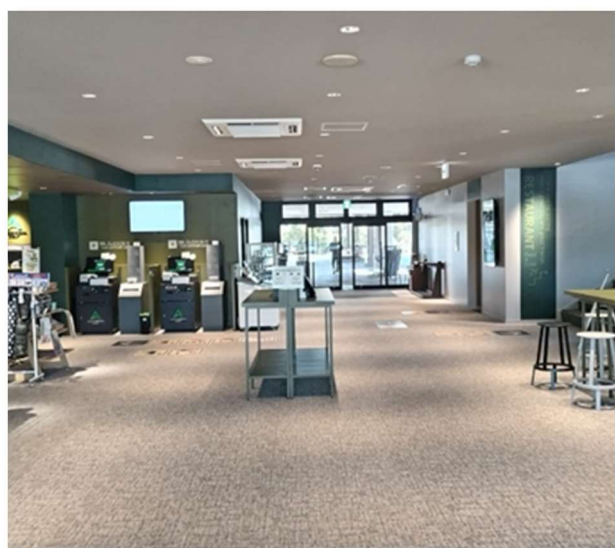

当社では、施設老朽化の解消や陳腐化したデザインの見直しを図るとともに、ご利用いただくゴルファーの利便性を向上させるべく、開場から30年以上経過したゴルフ場を中心にクラブハウスのリニューアルを進めています。今回の2つのゴルフ場はどちらも開場から40年を超えており、リニューアルによって明るく清潔感溢れる施設に生まれ変わりました。特に女性のロッカーやトイレ、浴室、パウダーコーナーなどは、女性にとって過ごしやすい空間を提供するため重点的に刷新しています。

<主な改装場所> (ゴルフ場によって異なります)

共有ゾーン / フロント、ロビー、プロショップ、ラウンジ、レストラン、コンペルーム、クラブハウス外観
男女セパレートゾーン / 浴室、脱衣所、パウダーコーナー、ロッカールーム、トイレ

新たな装いでゴルファーを迎える成田東 CC、さいたま GC に是非、足をお運びください。当社は今後もゴルファーの満足度の向上のため、随時運営ゴルフ場の改修を進めていく予定です。